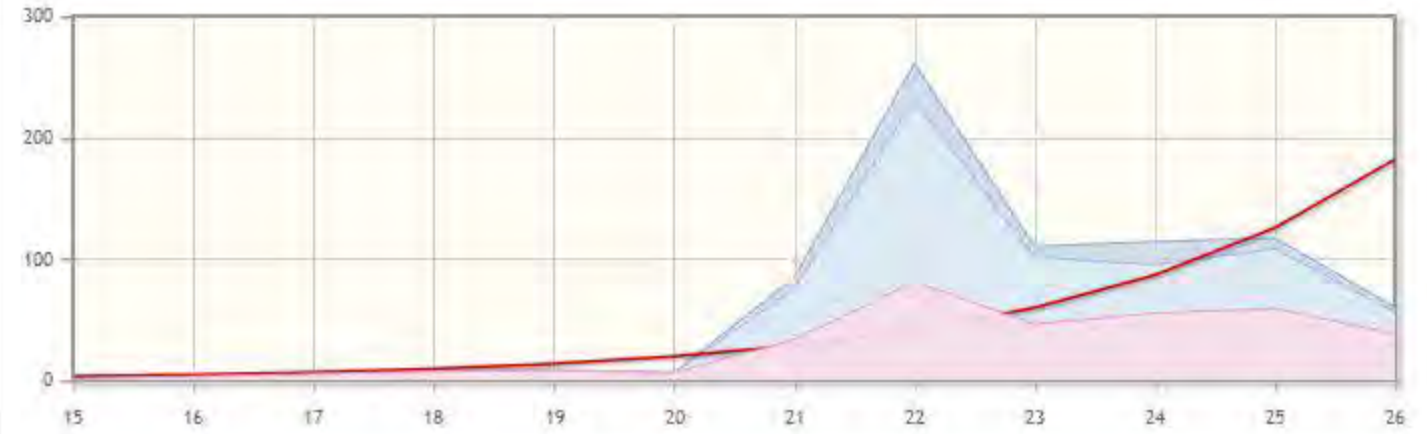

Besucher (last 12 weeks)

Datum	Besuche	Unique	Absprünge	Seitenansichten
Woche 26/2018	60	56	38	138
Woche 25/2018	117	108	59	307
Woche 24/2018	114	95	55	303
Woche 23/2018	110	101	46	409
Woche 22/2018	261	231	81	742
Woche 21/2018	84	75	33	357
Woche 20/2018	6	6	6	6
Woche 19/2018	8	8	8	8
Woche 18/2018	8	8	7	9
Woche 17/2018	6	6	5	9
Woche 16/2018	4	4	3	7
Woche 15/2018	3	3	1	29

Besucher (last 12 weeks)

Übersicht (aktuelle Woche)

Besucher:	60
Eindeutige Besucher:	56
Page Views:	138 (Ø 2.3)
Verbrachte Zeit:	1h 16m 24s (Ø 0h 1m 16s)
Absprungrate:	38 (63%)
Zeit/Besuch:	0h 1m 16s
Max. Seiten/Besuch:	11